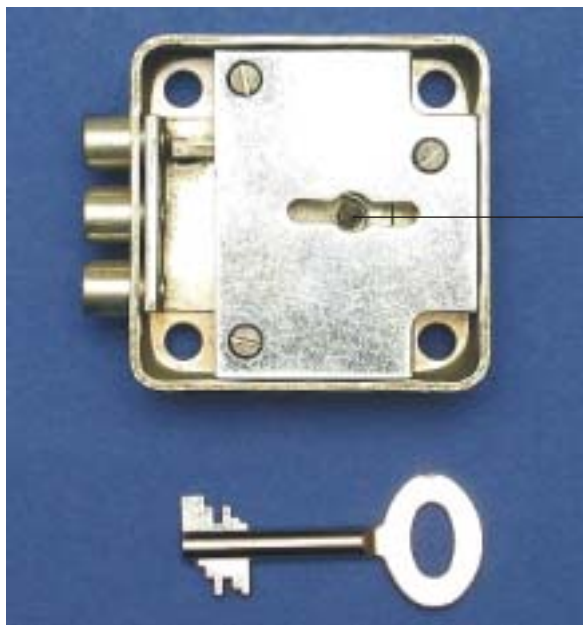

# Zuhaltungen und Zuhaltungssätze Schloss Artikel 1366

Lever and leverpack lock Article-No. 1366

**Zuhaltungspaket**  
**Rechte Ausführung Artikel-Nr. 1366-900-0**  
mit 2 Schlüsseln

**Leverpack**  
**Version "right" Artikel-No. 1366-900-0**  
incl. 2 key's

## Zuhaltung Lever

Zuhaltung-Nr. Lever-No.	L1 (mm)
1	ca. 7,7
2	ca. 7,3
3	ca. 6,7
4	ca. 6,2
5	ca. 5,8
6	ca. 4,9

Carl Wittkopp GmbH & Co. KG  
Sternbergstraße 5, D-42551 Velbert

Fon: +49 - 2051 / 95 66 - 0  
Fax: +49 - 2051 / 95 66 - 66