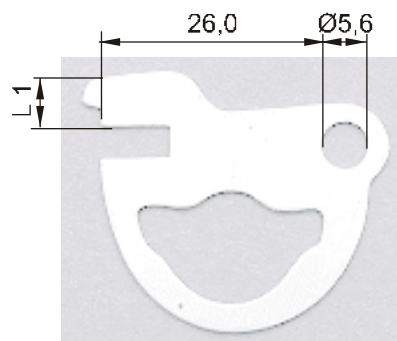

# Zuhaltungen und Zuhaltungssätze Schloss Artikel 1366

Lever and leverpack lock Article-No. 1366

**Zuhaltungspaket**  
**Rechte Ausführung Artikel-Nr. 1366-900-0**  
mit 2 Schlüsseln

**Leverpack**  
**Version "right" Artikel-No. 1366-900-0**  
incl. 2 key's

## Zuhaltung Lever

Zuhaltung-Nr. Lever-No.	L1 (mm)
1	ca. 7,7
2	ca. 7,3
3	ca. 6,7
4	ca. 6,2
5	ca. 5,8
6	ca. 4,9

Carl Wittkopp GmbH & Co. KG  
Sternbergstraße 5, D-42551 Velbert

Fon: +49 - 2051 / 95 66 - 0  
Fax: +49 - 2051 / 95 66 - 66