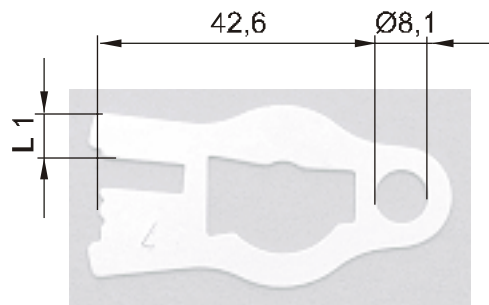

# Zuhaltungen und Zuhaltungssätze Schloss Artikel 2378

Lever and leverpack lock Article-No. 2378

**Zuhaltungspaket**  
Rechte Ausführung Artikel-Nr. 2378-900-0  
Linke Ausführung Artikel-Nr. 2378-900-1  
mit 2 Schlüsseln

**Leverpack**  
Version "right" Artikel-No. 2378-900-0  
Version "left" Artikel-No. 2378-900-1  
incl. 2 key's

## Zuhaltung Lever

Zuhaltung-Nr. Lever-No.	L1 (mm)
1	ca. 7,0
2	ca. 8,0
3	ca. 9,0
4	ca. 11,0
5	ca. 11,4
6	ca. 12,8
7	ca. 13,8