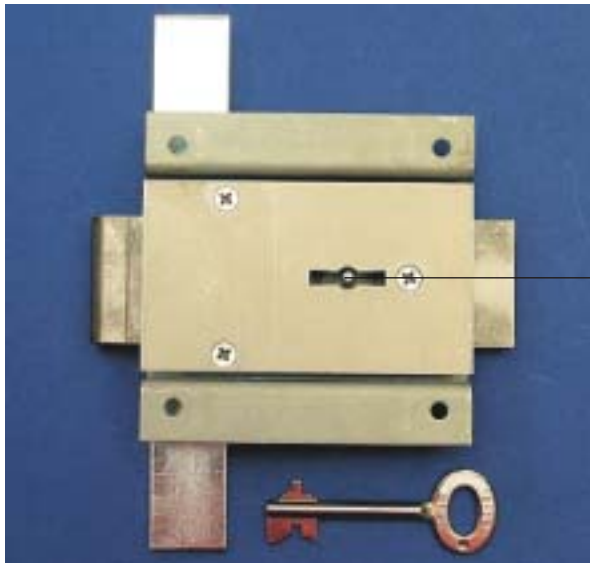

# Zuhaltungen und Zuhaltungssätze Schloss Artikel 2378

Lever and leverpack lock Article-No. 2378

**Zuhaltungspaket**  
Rechte Ausführung Artikel-Nr. 2378-900-0  
Linke Ausführung Artikel-Nr. 2378-900-1  
mit 2 Schlüsseln

**Leverpack**  
Version "right" Artikel-No. 2378-900-0  
Version "left" Artikel-No. 2378-900-1  
incl. 2 key's

## Zuhaltung Lever

Zuhaltung-Nr. Lever-No.	L1 (mm)
1	ca. 7,0
2	ca. 8,0
3	ca. 9,0
4	ca. 11,0
5	ca. 11,4
6	ca. 12,8
7	ca. 13,8