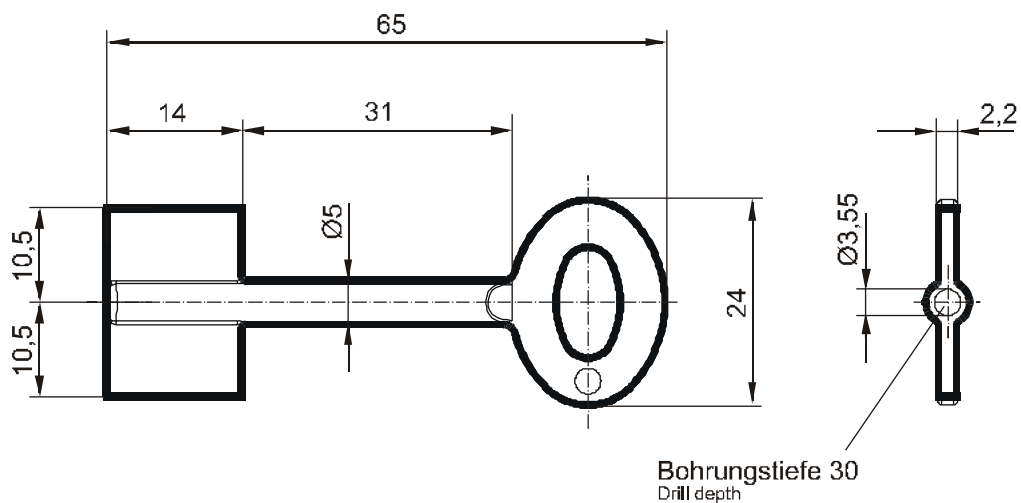

Schlüsselrohlinge 8103 und 8229

Key blanks 8103 and 8229

Artikel-Nr. Article-No.	
8103-000-0	

Werkstoff: Stahl
Material: Steel

Artikel-Nr. Article-No.	
8229-000-0	

Werkstoff: Stahl
Material: Steel

Carl Wittkopp GmbH & Co. KG
Sternbergstraße 5, D-42551 Velbert