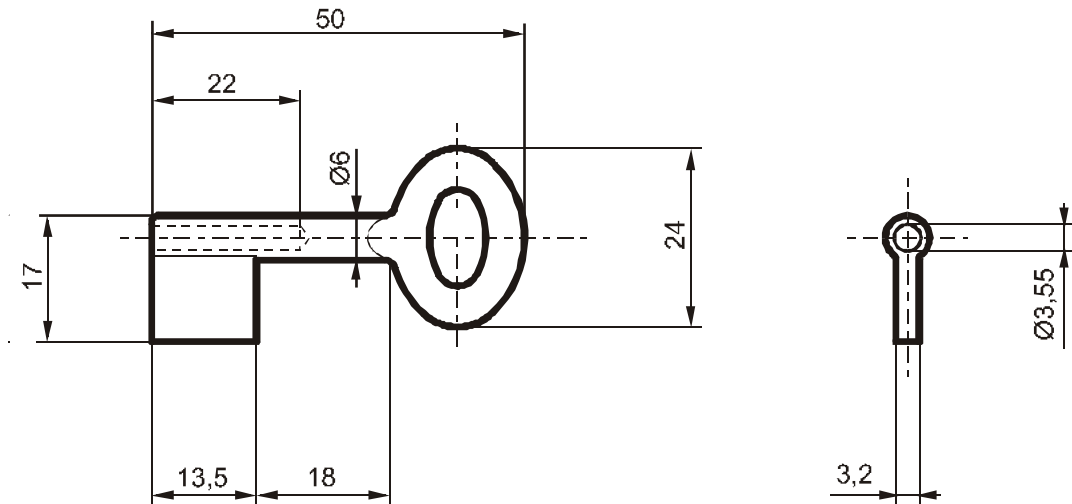

Schlüsselrohlinge 8103 und 8229

Key blanks 8103 and 8229

Artikel-Nr. Article-No.	
8103-000-0	

Werkstoff: Stahl
Material: Steel

Artikel-Nr. Article-No.	
8229-000-0	

Werkstoff: Stahl
Material: Steel

Carl Wittkopp GmbH & Co. KG
Sternbergstraße 5, D-42551 Velbert