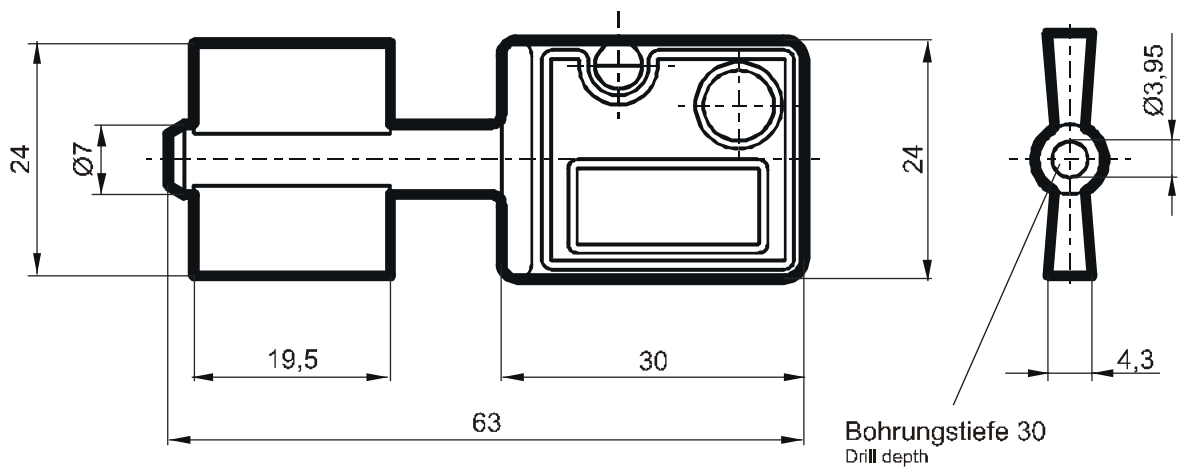

Schlüsselrohlinge 8219 / 8252 / 8253 / 8255

Key blanks 8219 / 8252 / 8253 / 8255

Artikel-Nr. Article-No.	Länge "L" Length "L"	Länge "L1" Length "L1"	
8255-000-0	115	68	
8252-000-0	135	88	
8253-000-0	165	118	

Werkstoff: Zinkdruckguss
Material: Die cast

Nur für rechte Schlösser!
But only for right Locks!

Artikel-Nr. Article-No.	
8219-000-0	

Werkstoff: Stahl
Material: Steel

Carl Wittkopp GmbH & Co. KG
Sternbergstraße 5, D-42551 Velbert