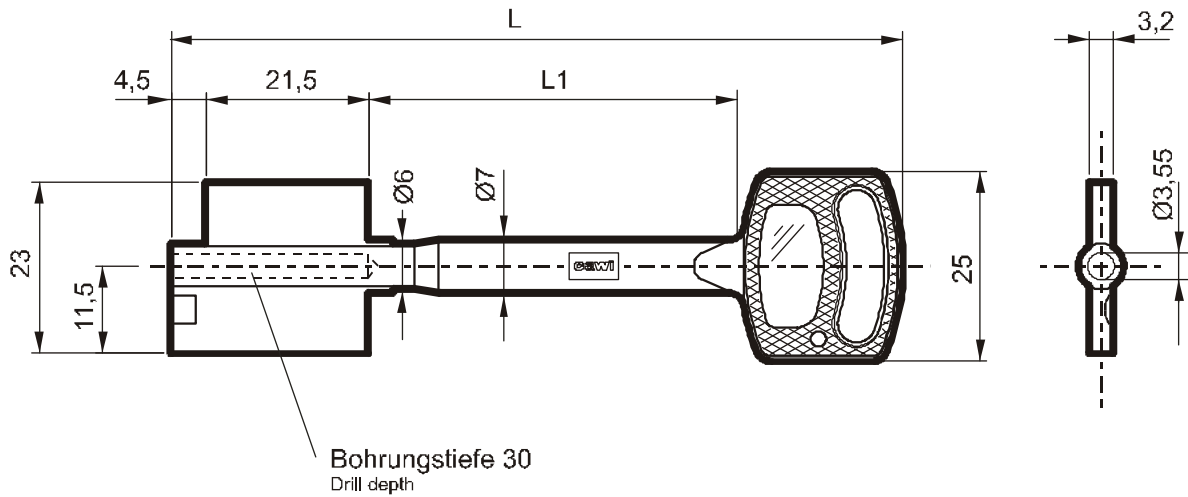

Schlüsselrohlinge 8219 / 8252 / 8253 / 8255

Key blanks 8219 / 8252 / 8253 / 8255

Artikel-Nr. Article-No.	Länge "L" Length "L"	Länge "L1" Length "L1"	
8255-000-0	115	68	
8252-000-0	135	88	
8253-000-0	165	118	

Werkstoff: Zinkdruckguss
Material: Die cast

Nur für rechte Schlösser!
But only for right Locks!

Artikel-Nr. Article-No.	
8219-000-0	

Werkstoff: Stahl
Material: Steel

Carl Wittkopp GmbH & Co. KG
Sternbergstraße 5, D-42551 Velbert