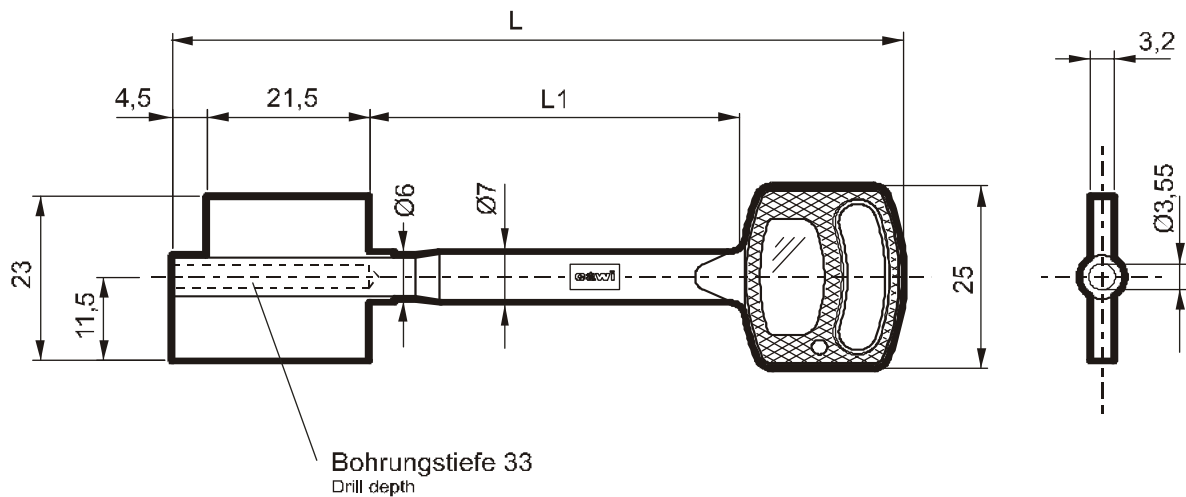

Schlüsselrohlinge 8221 / 8225 und 8237

Key blanks 8221 / 8225 and 8237

Artikel-Nr. Article-No.	Länge "L" Length "L"	Länge "L1" Length "L1"	
8221-000-0	95	47	
8237-000-2	150	102	

Werkstoff: Neusilber
Material: NS (Nickel silver)

Artikel-Nr. Article-No.	Länge "L" Length "L"	
8225-000-0	55	

Werkstoff: Neusilber
Material: NS (Nickel silver)

Carl Wittkopp GmbH & Co. KG
Sternbergstraße 5, D-42551 Velbert

Fon: +49 - 2051 / 95 66 - 0
Fax: +49 - 2051 / 95 66 - 66