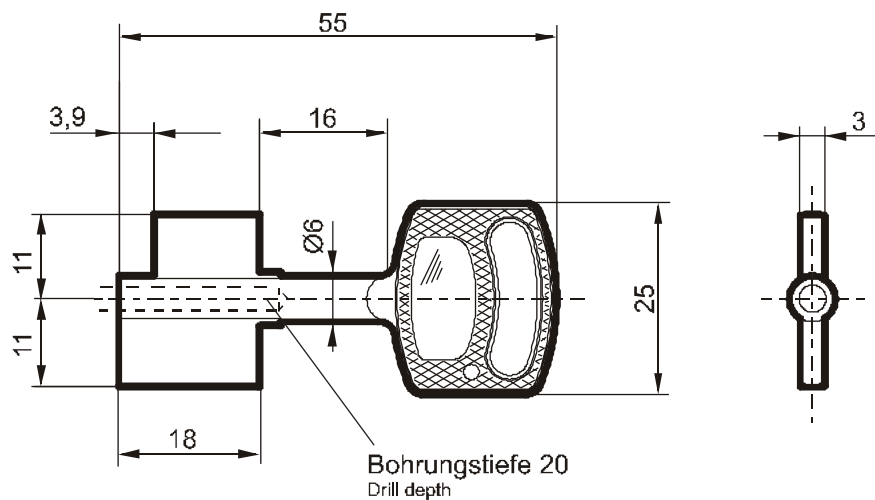

Schlüsselrohlinge 8221 / 8225 und 8237

Key blanks 8221 / 8225 and 8237

Artikel-Nr. Article-No.	Länge "L" Length "L"	Länge "L1" Length "L1"	
8221-000-0	95	47	
8237-000-2	150	102	

Werkstoff: Neusilber
Material: NS (Nickel silver)

Artikel-Nr. Article-No.	Länge "L" Length "L"	
8225-000-0	55	

Werkstoff: Neusilber
Material: NS (Nickel silver)

Carl Wittkopp GmbH & Co. KG
Sternbergstraße 5, D-42551 Velbert

Fon: +49 - 2051 / 95 66 - 0
Fax: +49 - 2051 / 95 66 - 66