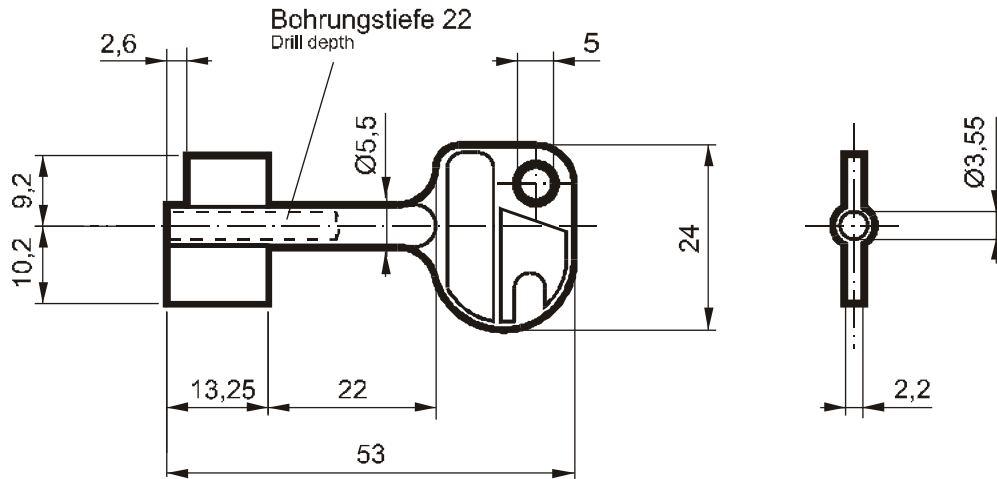

# Schlüsselrohlinge 8230 / 8231 und 8232

## Key blanks 8230 / 8231 and 8232

Artikel-Nr. Article-No.	
8230-000-0	

Werkstoff: Zinkdruckguss  
Material: Die cast

Artikel-Nr. Article-No.	Länge "L" Length "L"	Länge "L1" Length "L1"	
8231-000-0	65	31	
8232-000-0	95	61	

Werkstoff: Zinkdruckguss  
Material: Die cast

Carl Wittkopp GmbH & Co. KG  
Sternbergstraße 5, D-42551 Velbert

Fon: +49 - 2051 / 95 66 - 0  
Fax: +49 - 2051 / 95 66 - 66

**WITTKOPP**  
Hochsicherheitsschlösser | cawi