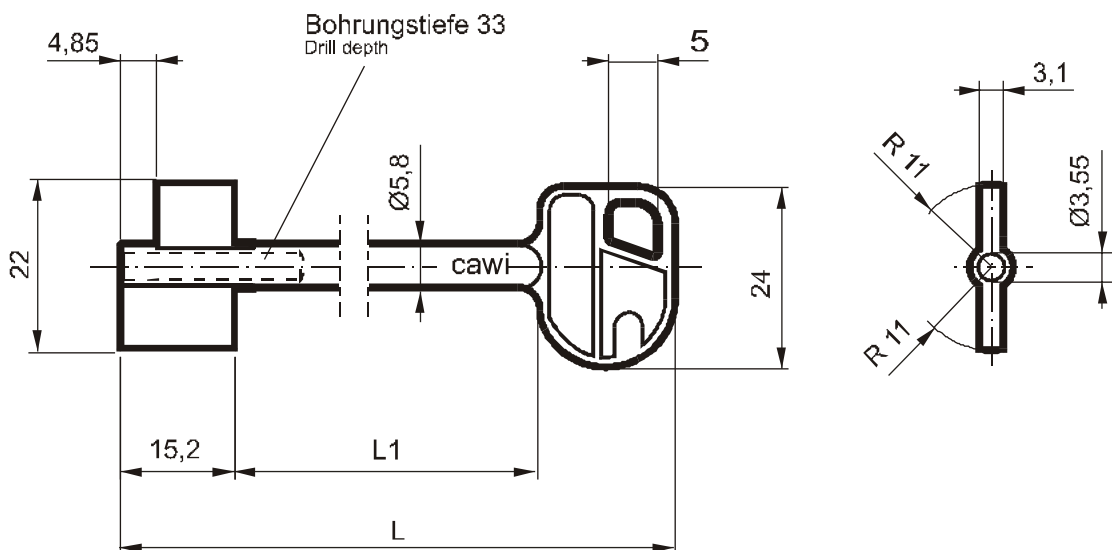

## Key blanks 8230 / 8231 and 8232

Artikel-Nr. Article-No.	
8230-000-0	

Werkstoff: Zinkdruckguss  
Material: Die cast

Artikel-Nr. Article-No.	Länge "L" Length "L"	Länge "L1" Length "L1"	
8231-000-0	65	31	
8232-000-0	95	61	

Werkstoff: Zinkdruckguss  
Material: Die cast

Carl Wittkopp GmbH & Co. KG  
Sternbergstraße 5, D-42551 Velbert

Fon: +49 - 2051 / 95 66 - 0  
Fax: +49 - 2051 / 95 66 - 66

**WITTKOPP**  
Hochsicherheitsschlösser | cawi