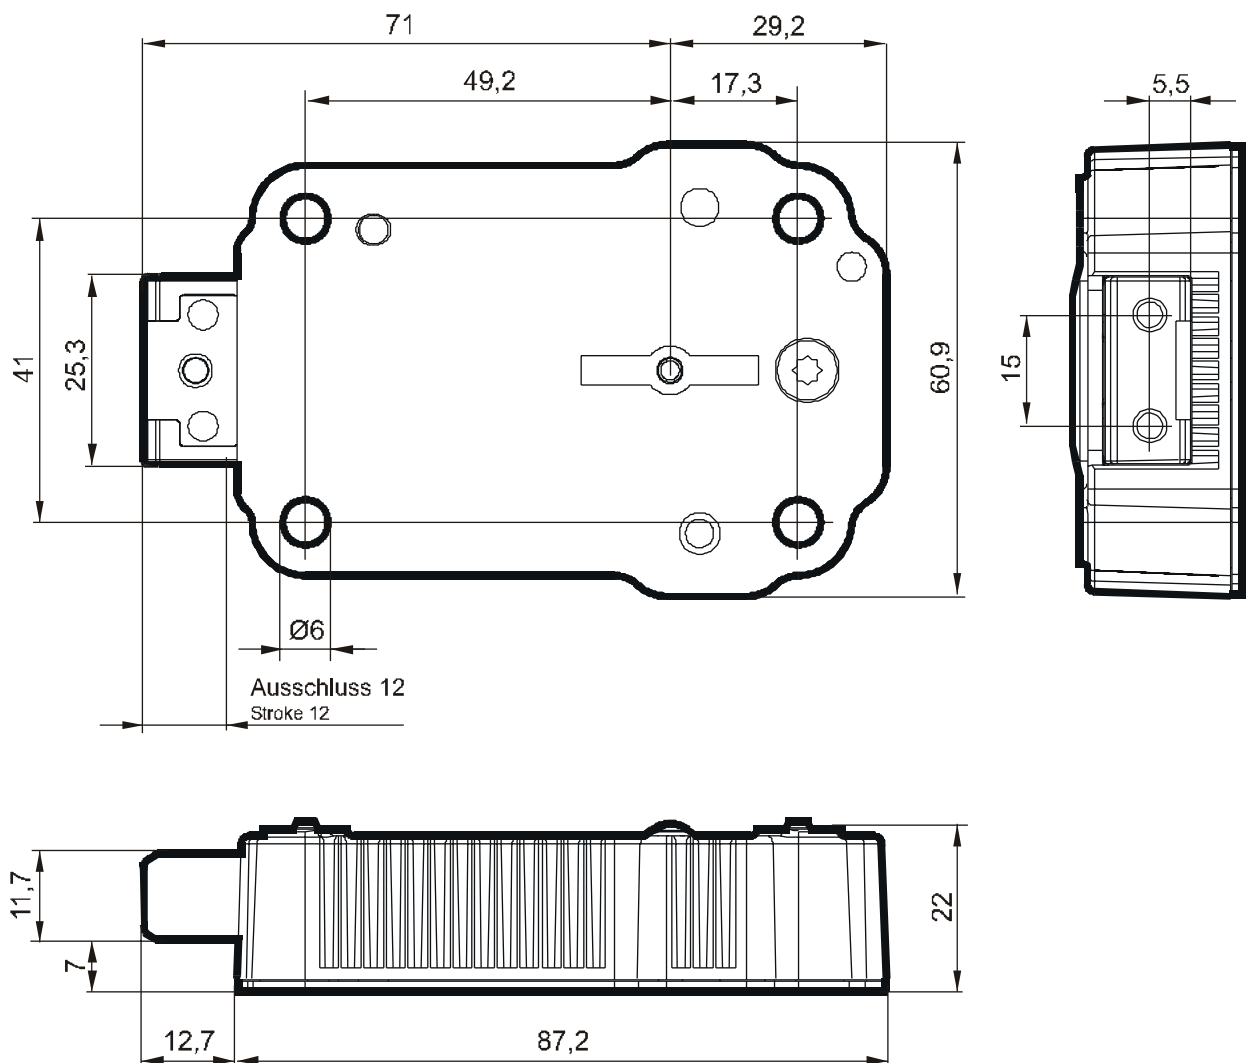

Tresorschloss Optima 2648 VdS 1 / EN A

Safe lock Optima 2648 VdS 1 / EN A

8 Zuhaltungen, 2 ZD-Schlüssel 95 mm lang,
Standardanschraubmaße.
Andere Schlüsselausführungen möglich.

8 levers, 2 keys 95 mm length.
Standard-Fixingpoints.
Other key length upon request.

Artikel-Nr. Article-No.	Seiten- Richtung Door Swing	
	L left	R right
2648-xxx-0	—	●
2648-xxx-1	●	—

● Standard
standard ○ wahlweise
option — nicht möglich
not available

Werkstoff: Zinkdruckguss

Material: Die cast