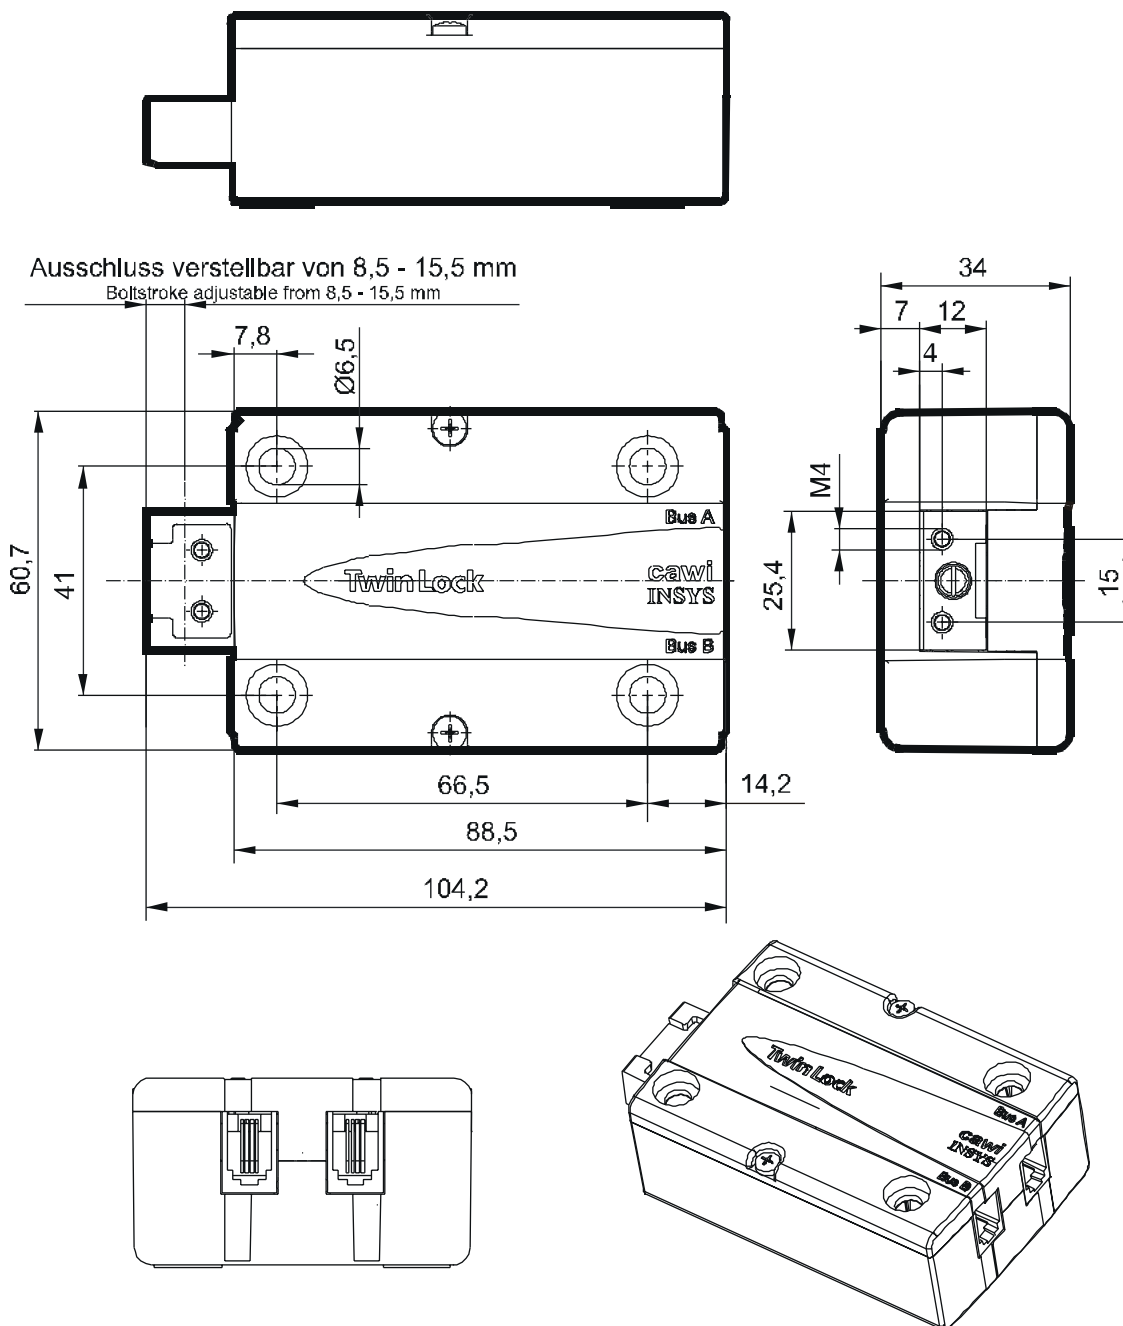

Elektronischschloss TwinLock 7220 VdS 3 / EN C

Electronic lock TwinLock 7220 VdS 3 / EN C

Redundantes, vollmotorisches Elektronischschloss,
Standardanschraubmaße.
Ereignisspeicher (auslesbar) mit 768 Ereignissen.
Riegelkraft bis 50N, Ausschluss verstellbar
von 8,5 bis 15,5 mm.
EMA-Anschluß mit Blockschlossfunktion.
sowie weitere Steuerungsoptionen.

Dual motor powered electronic lock,
standard dimension.
Audit trail for 768 events,
Bolt force up to 50 Nm, Boltstroke
adjustable 8,5 - 15,5 mm.
Alarm contact and further special
control options.

Artikel-Nr. Article-No.	Programmierbare Funktionen Programmable Functions
7220-xxx-0	1 Mastercode, 14 Usercodes, 4-Augenprinzip, Zeitprogramme 1 Master- and up to 14 user codes also available as dual code and various time programme

Carl Wittkopp GmbH & Co. KG
Sternbergstraße 5, D-42551 Velbert

Fon: +49 - 2051 / 95 66 - 0
Fax: +49 - 2051 / 95 66 - 66

WITTKOPP
Hochsicherheitsschlösser | cawi