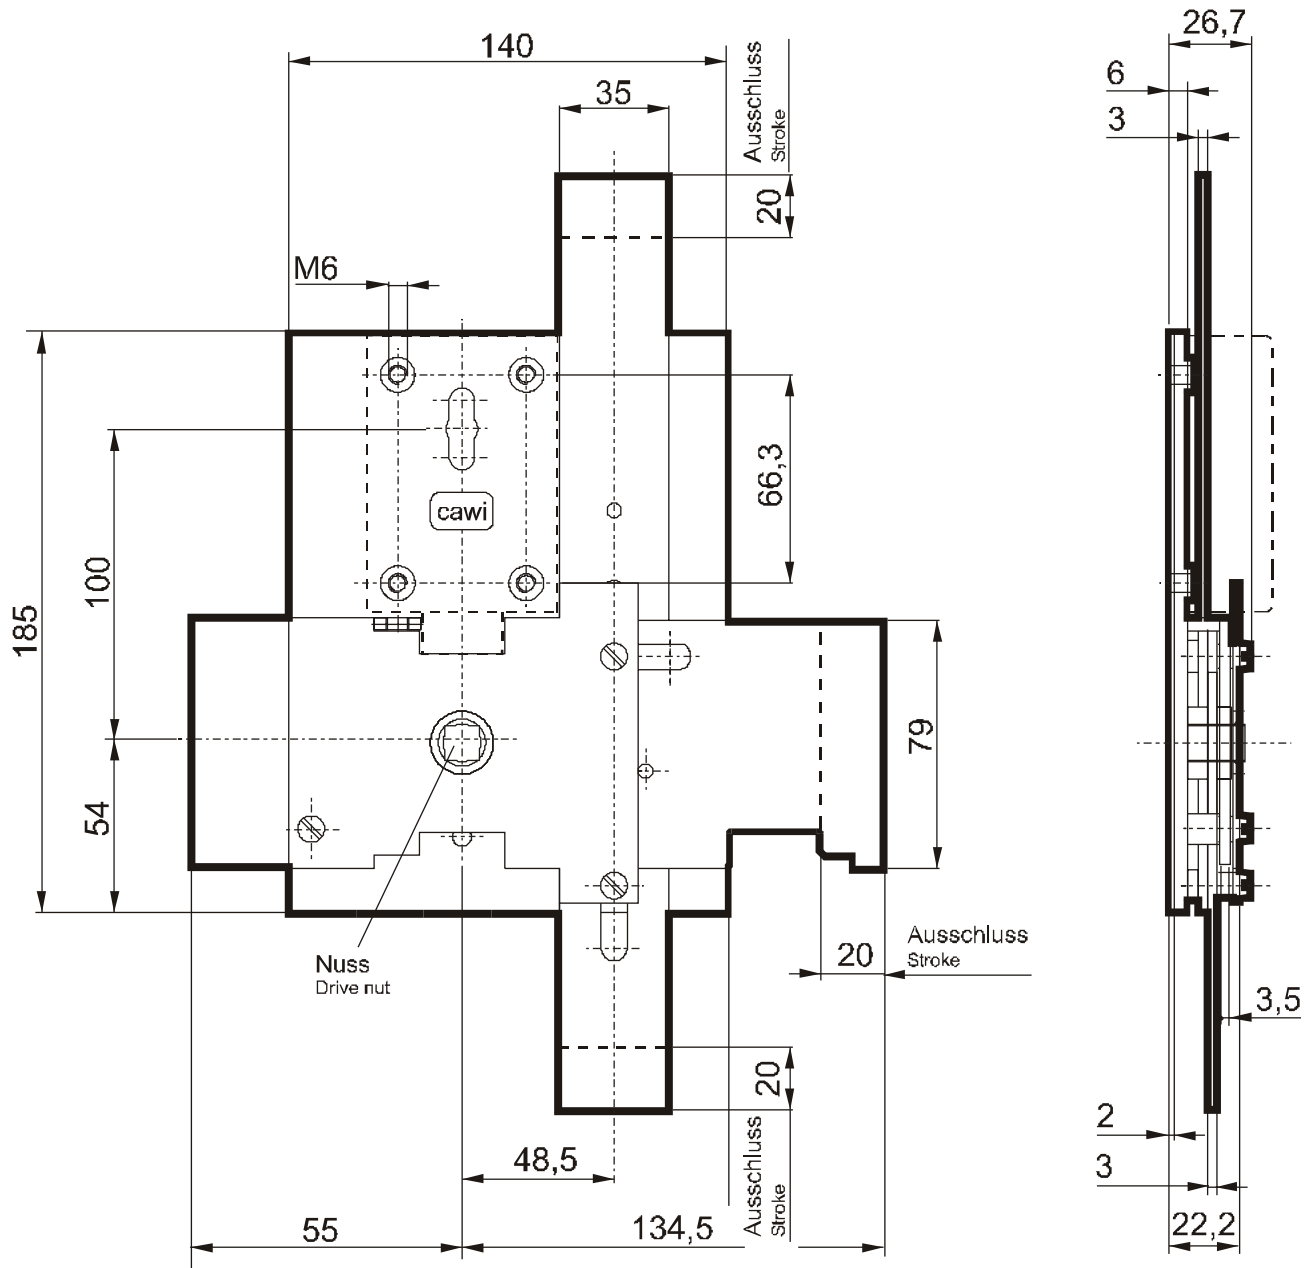

Riegelwerk 7619

Boltwork 7619

Riegelwerk mit Zentralantrieb nach 3 Seiten schliessend.
Sperrung durch 1 Schloss mit Standardmaßen, z.B. CAWI-
18'er- und 26'er Schlüsselschlossserie,
Zahlenkombinationsschloss oder Elektronenschloss 7215.

Boltwork with center drive, 3 way locking.
Blocking by 1 lock of european standard dimensions,
e.g. CAWI 18- or 26-Series key locks,
mechanical combination lock or electronic lock CAWI 7215

Artikel-Nr. Article-No.	Seiten- Richtung Door Swing		Nuss der Zentrale Drive nut		
	L left	R right	□7	□8	□11
7619-xxx-0	—	●	○	●	○
7619-xxx-1	●	—	○	●	○

● Standard
standard   ○ wahlweise
option   — nicht möglich
not available

Carl Wittkopp GmbH & Co. KG
Sternbergstraße 5, D-42551 Velbert

Fon: +49 - 2051 / 95 66 - 0
Fax: +49 - 2051 / 95 66 - 66

WITTKOPP
Hochsicherheitsschlösser **cawi**